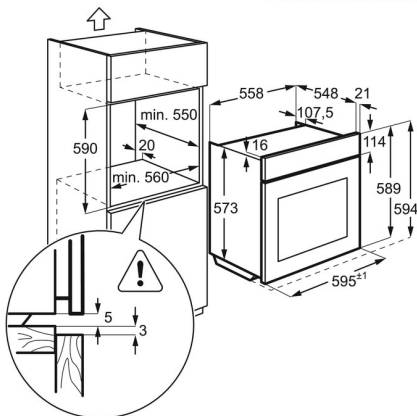

Produkta specifikācija

Uzstādīšana	Iebūvējama
Gatavošanas veids	ventilators + riņķa sildelements
Cepeškrāsns tīrīšana	Pirolītiskā
Pamatkrāsa	Nerūsoša tērauda
Panelis	Metāls ar stiklu augšdaļā
Neto tilpums, l	72
Virsmas vadība	Nē
Elektroniska cepeškrāsns vadības veids	CFG HX3 PY
Elektroniskās vadības funkcijas	gatavošanas ilgums, elektroniska temperatūras regulēšana, elektroniska durvju bloķēšana, beigu signāls, minūšu skaitītājs, pirolīzes atliktais starts, pirolīzes atgādinājums, reālās temperatūras indikācija, atlikušā siltuma indikācija, atlikušā siltuma izmantošana, gatavošanas laiks, drošības izslēgšanās, servisa kodi, temperatūras piedāvājumi, dienas laiks, 2 pirolīzes cikli, skaņas signāls, bērnu drošība, demo režīms, durvju bloķēšanas indikācija, durvju slēdzis
Augstums, mm	594
Platums, mm	596

Dziļums, mm	569
Iebūvēšanas nišas dziļums, mm	550
Iebūvēšanas nišas augstums, mm	600
Iebūvēšanas nišas platums, mm	560
Elektroenerģijas patēriņa klase	A+
Enerģijas patēriņš parastajā režīmā, kWh/ciklā	0.93
Enerģijas patēriņš ventilatora režīmā, kWh/ciklā	0.69
Frekvence	50/60
Tīkla spriegums, V	220-240
Drošinātājs, A	16
Strāvas vada garums, m	1.6
Troksņa līmenis, dB	45
Bruto svars, kg	35
Neto svars, kg	34

PSGBOV170DE0000Y