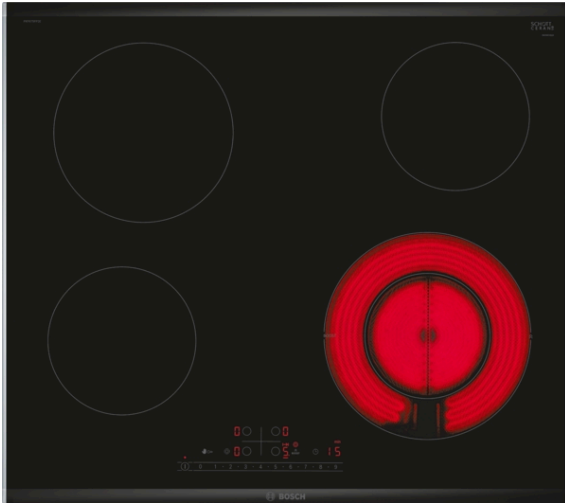

**Serie | 6, Elektriskā plīts virsma, 60
cm, melns
PKF675FP2E**

Tehniskā informācija

Produkta nosaukums/saime : Plīts riņķis
Konstrukcijas veids : Iebūvējams
Enerģijas pievade : elektriskā
Vienlaikus izmantojamo pozīciju skaits : 4
Nepieciešamais nišas izmērs uzstādīšanai (A x Pl x Dz) : 44 x
560-560 x 490-500 mm
Produkta platums : 606 mm
Produkta izmēri : 44 x 606 x 527 mm
Iepakota produkta izmēri (a x pl x dz) : 110 x 590 x 760 mm
Neto svars : 7,7 kg
Bruto svars : 8,4 kg
Atlikušā siltuma norāde : Atsevišķs
Vadības paneļa novietojums : Plīts priekšpusē
Virsmas pamata materiāls : Stikla keramika
Virsmas krāsa : melns
Apstiprinātie sertifikāti : CE, Eurasian, VDE
EAN kods : 4242005280513
Elektriskā pieslēguma jauda : 7000 W
Spriegums : 220-240 V
Frekvence : 50; 60 Hz